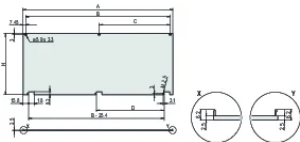

Katalognummer	Oberfläche Rückseite	Behandelte Kanten	Entspricht	EMV-Schirmung	Höhe (H)	Breite (W)
20848-607	Leitend	Nein	IEC 60297-3-10 1, IEEE 1101.1/10	Nein (nachrüstbar)	172.9mm	426.4mm
20848-606	Leitend	Nein	IEC 60297-3-10 1, IEEE 1101.1/10	Nein (nachrüstbar)	172.9mm	319.7mm
20848-600	Leitend	Nein	IEC 60297-3-10 1, IEEE 1101.1/10	Nein (nachrüstbar)	128.4mm	319.7mm
20848-696	Leitend	Nein	IEC 60297-3-10 1, IEEE 1101.1/10	Nein (nachrüstbar)	261.8mm	141.9mm
20848-603	Leitend	Nein	IEC 60297-3-10 1, IEEE 1101.1/10	Nein (nachrüstbar)	261.8mm	319.7mm

ZUSÄTZLICHE PRODUKTDDETAILS

Frontplatte lässt sich im aufgeklappten Zustand (> 135°) aushängen.

DIAGRAMME

WARNUNG

nVent-Produkte müssen in Übereinstimmung mit den Produktinformationsblättern und dem Schulungsmaterial von nVent installiert und verwendet werden. Informationsblätter sind verfügbar unter www.nVent.com sowie bei Ihrem nVent-Kundendienstvertreter. Unsachgemäße Installation, Missbrauch, Fehlanwendung oder andere Handlungen im Widerspruch zu den Anweisungen und Warnungen von nVent können zu Fehlfunktionen, Anlagenschäden, schwerer Körperverletzung sowie zum Tod führen und/oder haben die Annullierung der Garantie zur Folge.