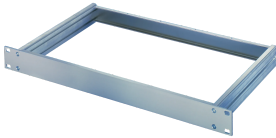

Kit básico de chasis MultipacPRO 19"

Tal kit permite al cliente configurar las 3 cubiertas superiores / inferiores diferentes.

CERTIFICACIONES

CARACTERÍSTICAS

Para conjuntos no normalizados (1 ... 5 U) y conjuntos estandarizados (1, 2 U) conforme a IEC 60297-3-105

El marco consiste en dos partes laterales y el panel delantero / trasero

Material: Aluminio

Seleccionar otros componentes (Accesorios)

ESPECIFICACIONES

Material:	Aluminio
Tipo:	Configurable
Familia de productos:	MultipacPRO
Apantallamiento EMC:	No (Retrofitable)
Tipo de producto:	Subrack/chasis

Table 1/1

Número de catálogo	Altura del rack	Fondo	Anchura útil	Montaje	De conformidad con
20860-201	1U	220mm	403mm	Rack	IEC 60297-3-100
20860-203	1U	340mm	403mm	Rack	IEC 60297-3-100

Número de catálogo	Altura del rack	Fondo	Anchura útil	Montaje	De conformidad con
20860-202	1U	280mm	403mm	Rack	IEC 60297-3-100
20860-212	2U	340mm	403mm	Rack	IEC 60297-3-100
20860-211	2U	280mm	403mm	Rack	IEC 60297-3-100
20860-210	2U	220mm	403mm	Rack	IEC 60297-3-100
20860-220	3U	340mm	403mm	Rack	IEC 60297-3-100
20860-219	3U	280mm	403mm	Rack	IEC 60297-3-100
20860-221	3U	400mm	403mm	Rack	IEC 60297-3-100
20860-222	3U	460mm	403mm	Rack	IEC 60297-3-100
20860-231	4U	460mm	403mm	Rack	IEC 60297-3-100
20860-230	4U	400mm	403mm	Rack	IEC 60297-3-100
20860-229	4U	340mm	403mm	Rack	IEC 60297-3-100
20860-228	4U	280mm	403mm	Rack	IEC 60297-3-100
20860-240	5U	460mm	403mm	Rack	IEC 60297-3-100

DETALLES ADICIONALES DEL PRODUCTO

Por favor, pida placa de montaje, cubierta y placa base, manijas, diapositivas telescópicas por separado.

Dimensiones h = altura de montaje transparente = H?8,1 mm, b = ancho de montaje claro = 403 mm.