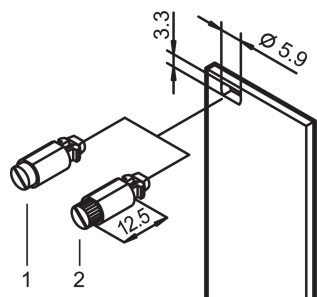

Cierre de liberación rápida

1/4 cerradura rotativa con parada definida.

CERTIFICACIONES

CARACTERÍSTICAS

1/4 cerradura rotativa con parada definida

Identificación de la posición de bloqueo debido a la posición de ranura

Vibración y prueba de sacudidas

Cantidad 100 piezas

ESPECIFICACIONES

Compatible con:	Paneles frontales
Tipo de producto:	Kit de hardware
Acabado:	Niquelado
Material:	Acero; Aleación de zinc; Termoplástico