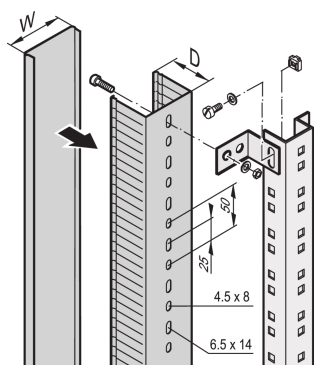

## Canalina per cavi

Canalina per cavi nelle aree laterali e posteriori dell'armadio e montaggio su montanti, longheroni di profondità o profili a C.

### CARATTERISTICHE

Per canaline per cavi nelle aree laterali e posteriori dell'armadio

Per il montaggio su montanti di armadi, longheroni di profondità o profili a C.