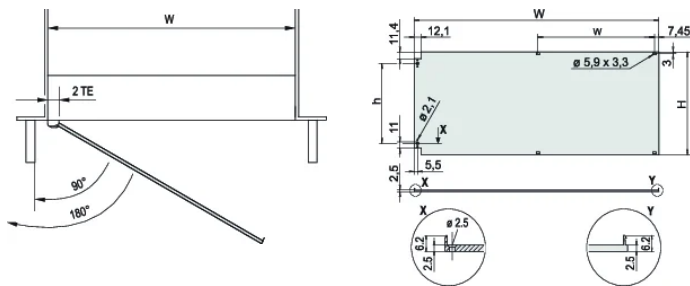

Consente il montaggio sulle guide orizzontali

Adatto per supporti e custodie

Le cerniere possono essere montate a sinistra o a destra

SPECIFICHE

Profondità (D):	2.5mm
Larghezza rack:	84HP
Materiale:	Alluminio
Finitura:	Anodizzato; Passivato
Tipo di accessorio:	Pannello frontale
Tipo di prodotto:	Pannello frontale
Tipo:	Pannello frontale senza maniglia
Schermatura EMC:	No (installabile in un secondo momento)

Table 1/2

Codice a catalogo	Altezza del rack	Quantità nella confezione	Montaggio	Tipo di guarnizione	Finitura anteriore	Finitura posteriore
20848-611	3U	1	A cerniera, laterale	Tessuto	Anodizzato	Conduttivo
20848-617	6U	1	A cerniera, laterale	Tessuto	Anodizzato	Conduttivo

Table 2/2

Codice a catalogo	Bordi trattati	Altezza (H)	Larghezza (W)
20848-611	N.	128.4mm	426.4mm
20848-617	N.	261.8mm	426.4mm

SCHEMI

AVVERTIMENTO

I prodotti nVent devono essere installati e utilizzati solo come indicato nelle schede istruzioni e nei materiali di formazione di nVent. Le schede istruzioni sono disponibili su www.nvent.com e presso il vostro rappresentante del servizio clienti nVent. Un'installazione scorretta, un uso improprio, un'applicazione errata o qualsiasi altro mancato rispetto completo delle istruzioni e degli avvertimenti di nVent può causare malfunzionamenti del prodotto, danni alla proprietà, gravi lesioni personali e morte e/o annullare la vostra garanzia.