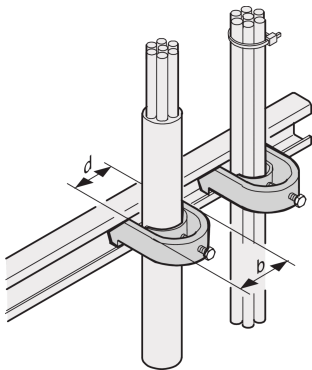

Kabelmantel C-rail

Data Solutions

C-rails zijn voor beter kabelbeheer. Installatie in het algemeen achter de 19-inch standers. Ze zijn compatibel met standaard kabelklemmen.

CERTIFICERINGEN

KENMERKEN

Voor montage van kabels op C-profielen en kabelsteunrails

SPECIFICATIES

Producttype: Klem

Materiaal: Staal

Table 1/1

Catalogusnummer	Afwerking	Hoeveelheid in verpakking	Productserie	Type	Werkt met
20114-728	Vertind	10	Varistar CP	Kabelklem	
20118-778	Vertind	10	Varistar CP	Kabelklem	
20118-777	Vertind	10	Varistar CP	Kabelklem	
20118-776	Vertind	10	Varistar CP	Kabelklem	