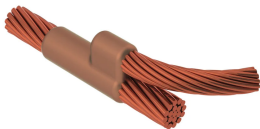

Kabel til kabel, PC, 2/0 massiv, 9,3 mm Conductor 1 OD, #8 massiv, 3,3 mm Conductor 2 OD

Data Solutions

KATALOGNUMMER

PCC2F1D

nVent ERICO Cadweld-grafittformer er utviklet og konstruert for tusenvis av tilkoblingsstiler og lederkombinasjoner.

SERTIFISERINGER

FUNKSJONER

Danner en permanent lav-motstandskobling

Gir et molekylært feste

nVent ERICO Cadweld eksotermiske koblinger er klassifiserte med samme strømkapasitet som lederen

Bærbart installasjonsutstyr som ikke krever ekstern strømkilde

Installatører kan enkelt læres opp til å lage nVent ERICO Cadweld eksotermiske koblinger

Koblinger kan inspiseres visuelt

PRODUKTEGENSKAPER

Støpeformserie: PC Mold Family

Leder 1: 2/0 Fast

Leder 1 ytre diameter, nominell: 9.27mm

Leder 2: #8 fast

Leder 2 ytre diameter, nominell: 3.25mm

Støpeformdeling: Vertikal

Delt digel: Nei

Slitasjeplater: Nei

Kun støpeform: Nei

Sveisemateriale: 65 eller 65PLUSF20, selges separat

Håndtaksklemme: L160, selges separat