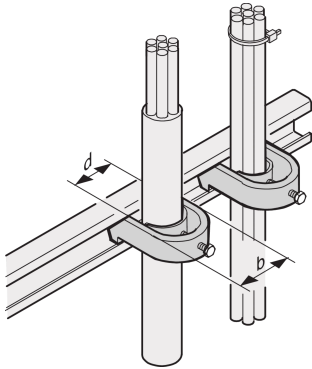

C-Rail Cable Shell

Data Solutions

C-Rails are for better cable management. Installation generally behind the 19" uprights. They are compatible with standard cable clabs.

CERTIFICATIONS

CARACTERISTICAS

For mounting of cables on C-profiles and cable support rails

ESPECIFICAÇÕES

Product Type: Clamp

Material: Aço

Table 1/1

Número de catálogo	Acabamento	Quantidade por embalagem	Família de produtos	Tipo	Works With
20114-728	Tin Plated	10	Varistar CP	Cable Clamp	
20118-778	Tin Plated	10	Varistar CP	Cable Clamp	
20118-777	Tin Plated	10	Varistar CP	Cable Clamp	
20118-776	Tin Plated	10	Varistar CP	Cable Clamp	

Número de catálogo	Acabamento	Quantidade por embalagem	Família de produtos	Tipo	Works With
20114-729	Tin Plated	10	Varistar CP	Cable Clamp	
20118-775	Tin Plated	10	Varistar CP	Cable Clamp	
20114-731	Tin Plated	10	Varistar CP	Cable Clamp	Varistar CP
20114-730	Tin Plated	10	Varistar CP	Cable Clamp	