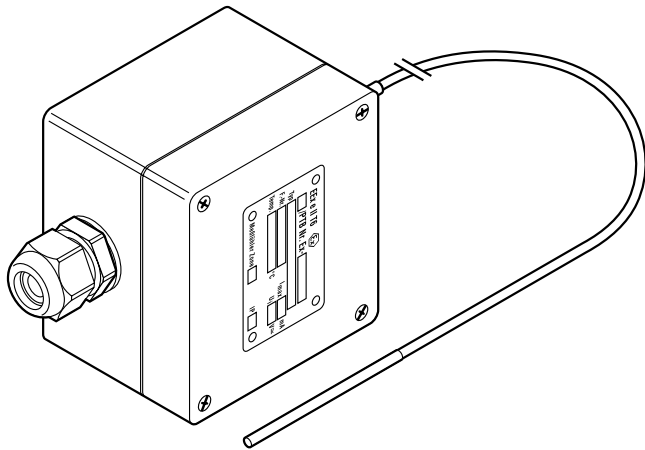

TEMPERATURSENSOR FÜR EX-BEREICH (ZONE 1)

Der nVent RAYCHEM PT 100-Sensor (3-Leiter-Technik) ist an 4 Federklemmen im glasfaserverstärkten schwarzen Polycarbonat-Anschlusskasten angeschlossen.

Eine M20-EEEx e-Kabelverschraubung für die Anschlussleitung ist vormontiert.

SENSOR

Typ	Pt 100-Sensor (3-Leiter-Technik) DIN IEC 751, Klasse B
Werkstoff	Sensorelement und -leitung aus rostfreiem Stahl (MI)
Temperaturmessbereich	-100 °C bis +500 °C
Max. Einsatztemperatur Sensorelement	+585 °C
Länge	2 m
Durchmesser	ca. 3 mm
Min. Biegeradius	Sensorleitung: 20 mm (Sensorelement nicht biegen)

GEHÄUSE

Werkstoff	glasfaserverstärktes Polyester (schwarz)
Schutzart	IP66
Abmessungen	Breite = 80 mm, Höhe = 75 mm, Tiefe = 55 mm
Kabelverschraubung	M20 (EEx e) geeignet für Leitungsdurchmesser von 10 mm bis 14 mm
Betriebstemperatur	-50 °C bis +60 °C
Deckeldichtung	Nut-Feder-System mit Silikondichtung
Deckelschrauben	Edelstahl M4
Montage	Zur Montage an Rohren Befestigungswinkel JB-SB-26 für Wandmontage an vorgeformten Montagelöchern mit Mittenabstand 68 x 45 mm anbringen