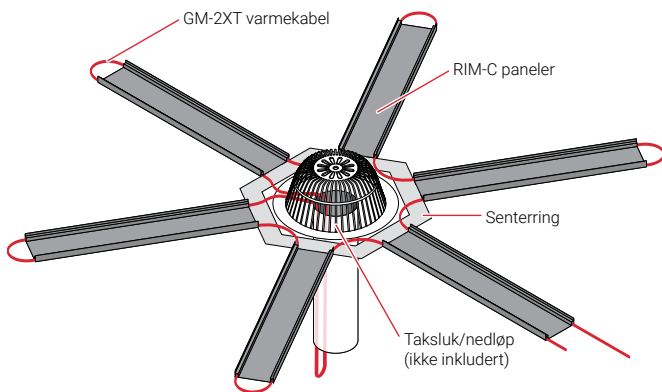

RIM DrainTrace (RIM-DT-KIT)