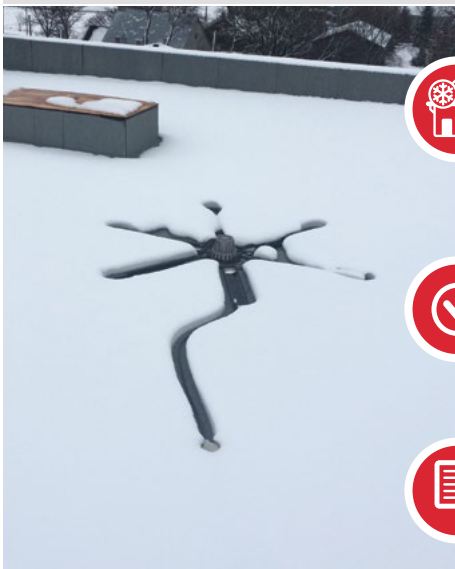

HVA ER FORDELENE FOR INSTALLATØREN?

1. ETTERMONTERINGSLØSNING

RIM-DrainTrace-systemet kan plasseres på eksisterende taksluk/nedløp. På denne måten unngår du de ekstra arbeidsutgiftene som utskifting av det eksisterende sluket medfører.

2. UNIKT DESIGN

Disse stjerneformede aluminiums-platene har et unikt design som sørger for at smeltevannet enkelt kan renne ned gjennom isfrie nedløp, og de forhindrer samtidig isdannelse rundt taksluket.

3. GIR TRYGGHET

RIM-DrainTrace-KIT leveres som et alt-i-ett sett. Det inneholder de stjerneformede nedløpsrennene, en preterminert, selvregulerende GM-2XT kabel og en forhåndskoblet kaldende.

Nr 1 I VINTERSIKKERHET

RIM-DrainTrace-KIT-produktet er spesielt konstruert og utviklet for elektrikere og takspesialister som ønsker å gi kundene best kvalitet og sikkerhet på de tøffeste vinterdagene. Din sikkerhet er vår prioritet.

KVALITETSSIKRET

Alle komponenter, koblinger og termineringer har blitt kvalitetstestet og godkjent på produksjonsanlegget i henhold til de siste garanti- og forskriftsstandardene.

GARANTI

For å understreke vår tro på kvaliteten på produktene våre, kan nVent nå tilby en utvidet produktgaranti på 10 år når det registreres, og på inntil 12 år når det installeres av en nVent RAYCHEM-sertifisert Certified PRO-installatør.