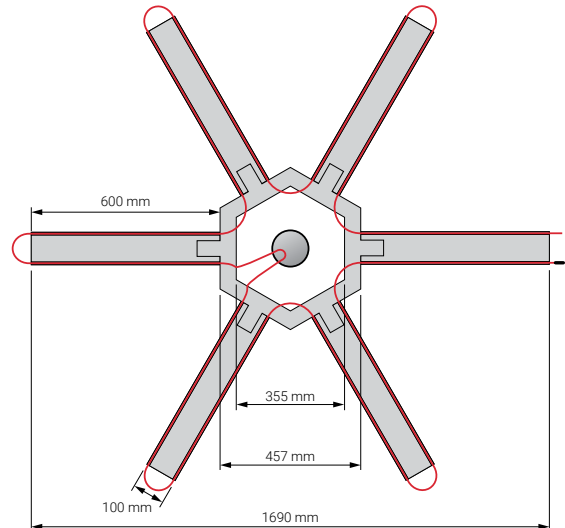

Mål (nominelle)

NORGE

Tel: +47 66 81 79 90
salesno@nVent.com

nVent.com/RAYCHEM

nvent

RAYCHEM