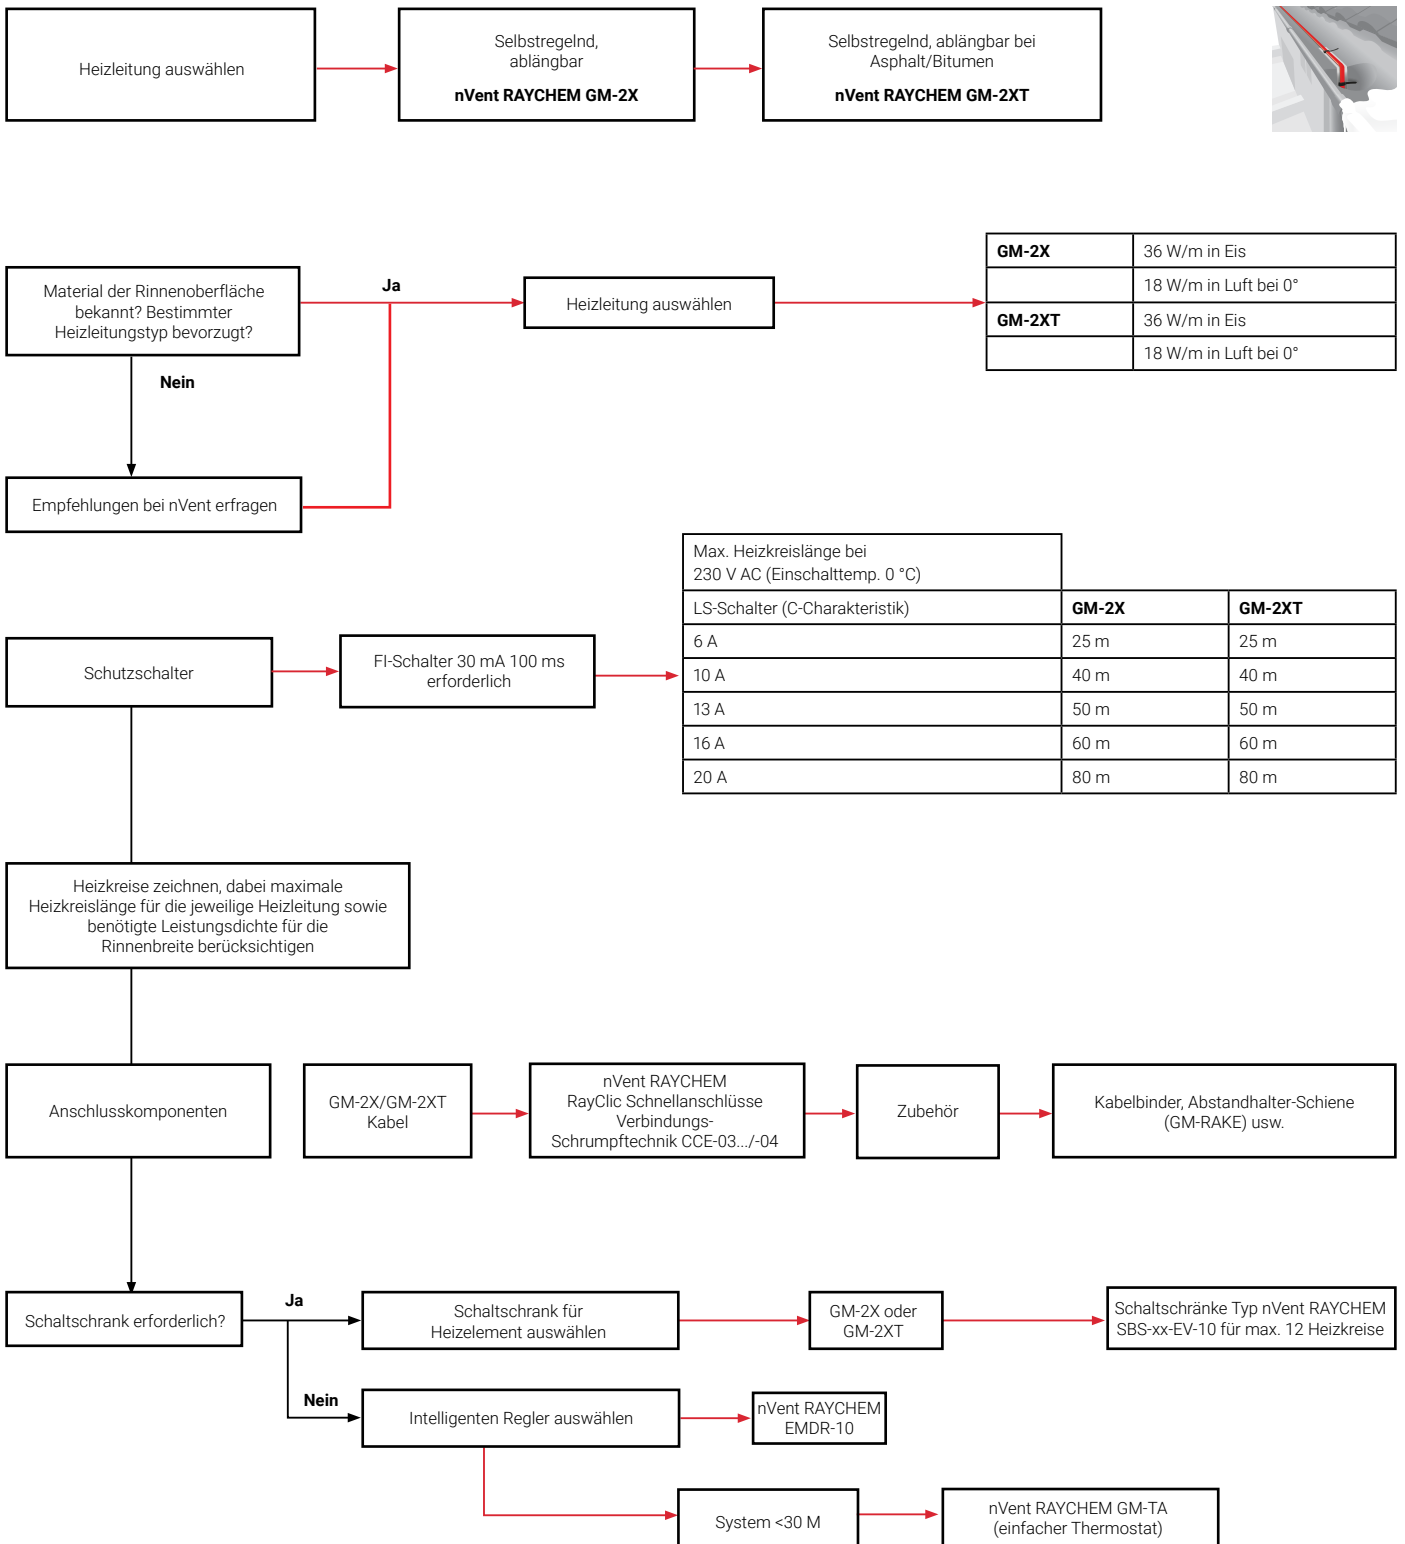

# PLANUNGSÜBERSICHT: FROSTSCHUTZ FÜR DACH-/ABLAUFRINNEN, DÄCHER UND FALLROHRE