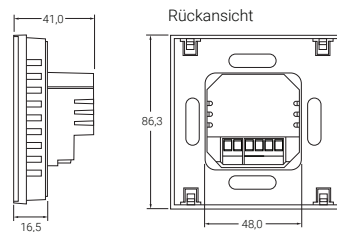

TECHNISCHE DATEN

- Betriebsspannung: 230 V AC
- Relaisausgang: max.13 A ohmsche Last
- IP21-geschützt gegen das Eindringen von Feuchtigkeit
- Kompatibel mit runden 65-mm-Wanddosens
- Umgebungstemperaturbereich – Betrieb: 0 bis 40 °C
- 3-m-Bodenfühler
- Interner Raumfühler