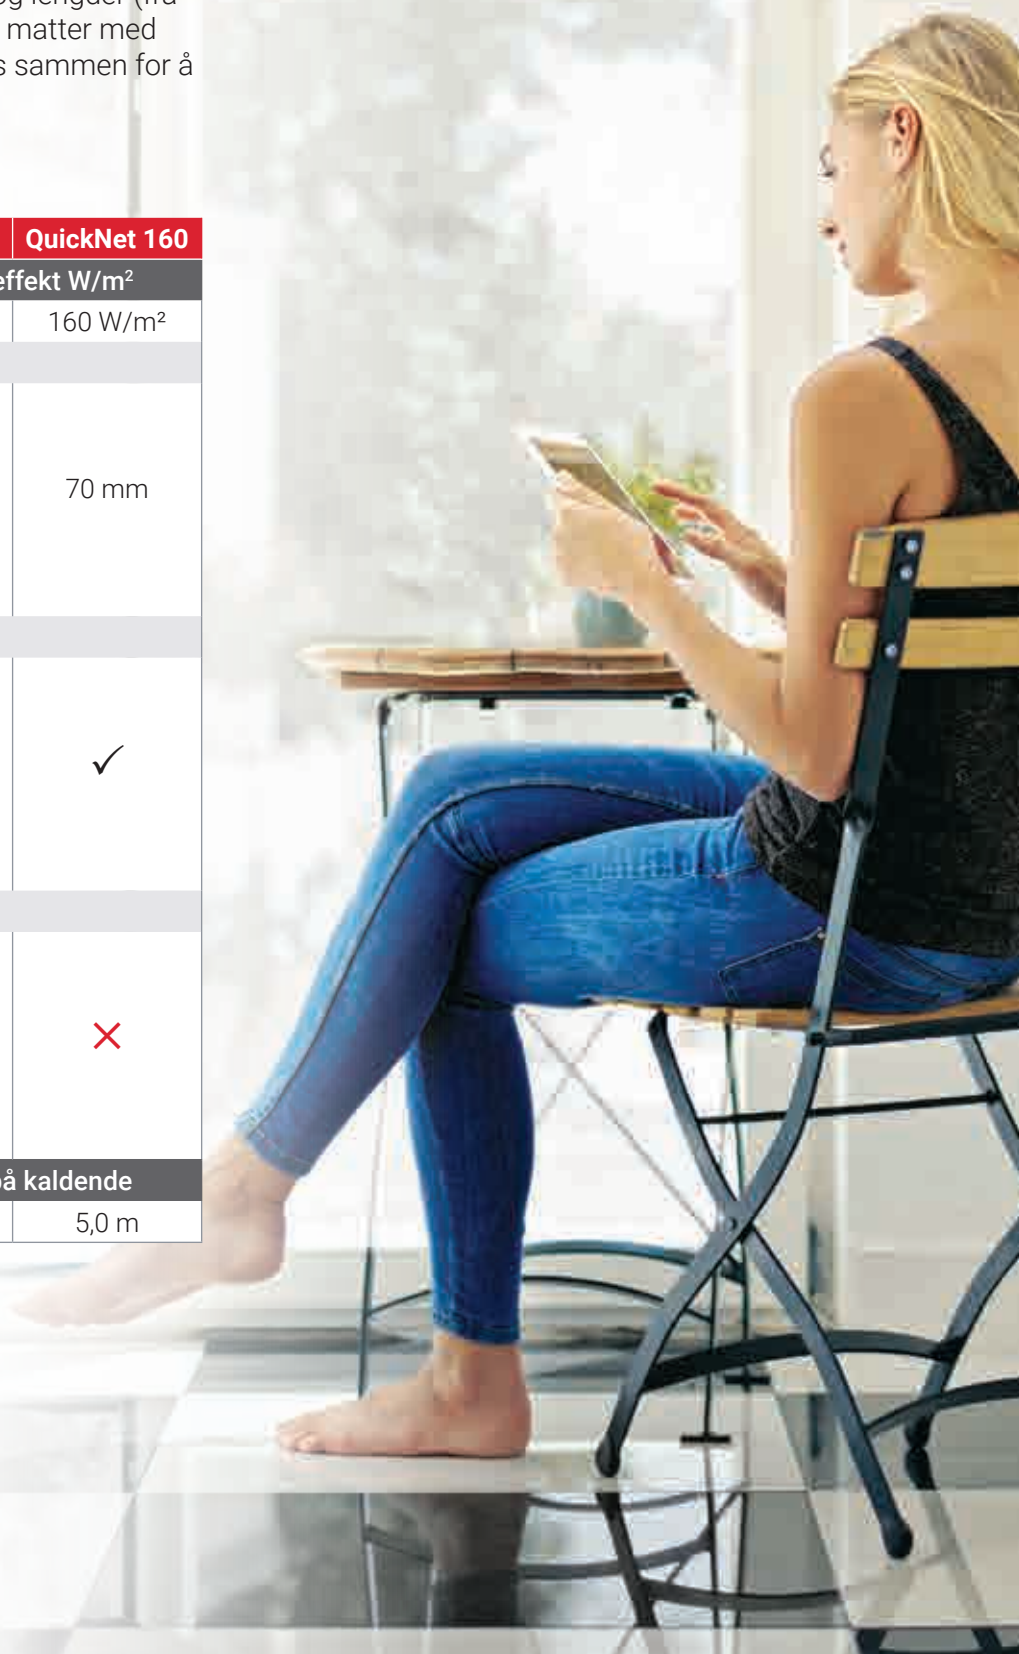

To versjoner av QuickNet

QuickNet 90 kan brukes på alle undergulv. Når det er nødvendig med høyere utgangseffekt og raskere oppvarming, er **QuickNet 160** den beste løsningen. QuickNet 160 kan brukes på alle solide og ikke-brennbare undergulv.

Serien består av matter med forskjellige utgangseffekter (90 og 160W/m²) og lengder (fra 1 m² til 12 m²). Ved behov kan flere matter med den samme utgangseffekten settes sammen for å dekke en større overflate.

	QuickNet 90	QuickNet 160
	Utgangseffekt W/m²	
	90 W/m²	160 W/m²
Kabelavstand		
	90 mm	70 mm
Fliser		
	✓	✓
Tre/laminat		
	✓	✗
	Lengde på kaldende	
	2,5 m	5,0 m