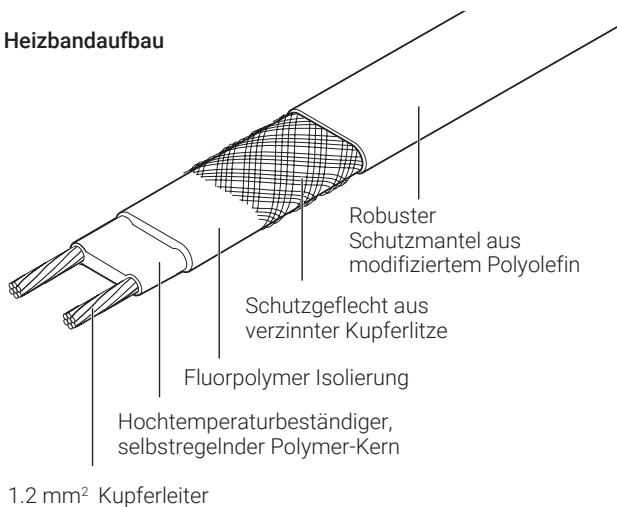

Frostschutzsystem für Zentralheizungsrohrleitungen Hochtemperaturbeständiges Selbstregelndes Frostschutzsystem FS-C10-2X

PRODUKTBESCHREIBUNG

Heizbandaufbau

Das selbstregelnde Heizband nVent RAYCHEM FS-C10-2X schützt Rohre vor Frostschäden. Es wird unter der Dämmung direkt auf dem Rohr montiert und ist für den Einsatz im Innen- und Außenbereich ausgelegt.

Das FS-C10-2X ist mit einer Heizleistung von 10 W/m bei 5°C verfügbar. Diese Ausführung kombiniert eine hohe Temperaturbeständigkeit mit langen Heizkreislängen.

RODUKTMERKMALE

Hohe Temperaturbeständigkeit bis zu 90°C.

TECHNICAL SPECIFICATION

Max. Betriebsspannung	AC 230 V
Heiznennleistung	10 W/m bei 5°C
Absicherung (C-Ausführung)	20 A
Max. Heizkreislänge	180 m
Minimaler Biegeradius	10 mm
Maximale Einsatztemperatur, dauerhaft	90°C
Maße (Breite x Höhe)	16 x 6,8 mm
Gewicht	0,14 kg/m
Zulassungen	VDE
Zugehöriger Regler	RAYSTAT V5, Elexant 450c / Modbus
Associated Controls	RAYSTAT V5, Elexant 450c / Modbus

ZUBEHÖR

GS-54	Glasseide-Klebeband mit Silikonkleber
JB-16-02	Anschlusskasten
JB-SB-08	Halterung Anschlusskasten
CE20-01	Verbindungs- und Endabschlussgarnitur (M20-Verschraubung)
CE25-21	Verbindungs- und Endabschlussgarnitur (M25-Verschraubung)
CCE-04-CT	Kaltleiterverbindung und Endabschlussgarnitur
S-19	Verbindungsgarnitur
RAYSTAT V5, Elexant 450c	Intelligenter Rohranlegeregler
AT-TS-14	Rohranlegeregler (Heizkreise bis zu 150 m Länge)
LAB-ETL-DE/FR/IT	Kennzeichnungsaufkleber "Netzspannung 230 V"